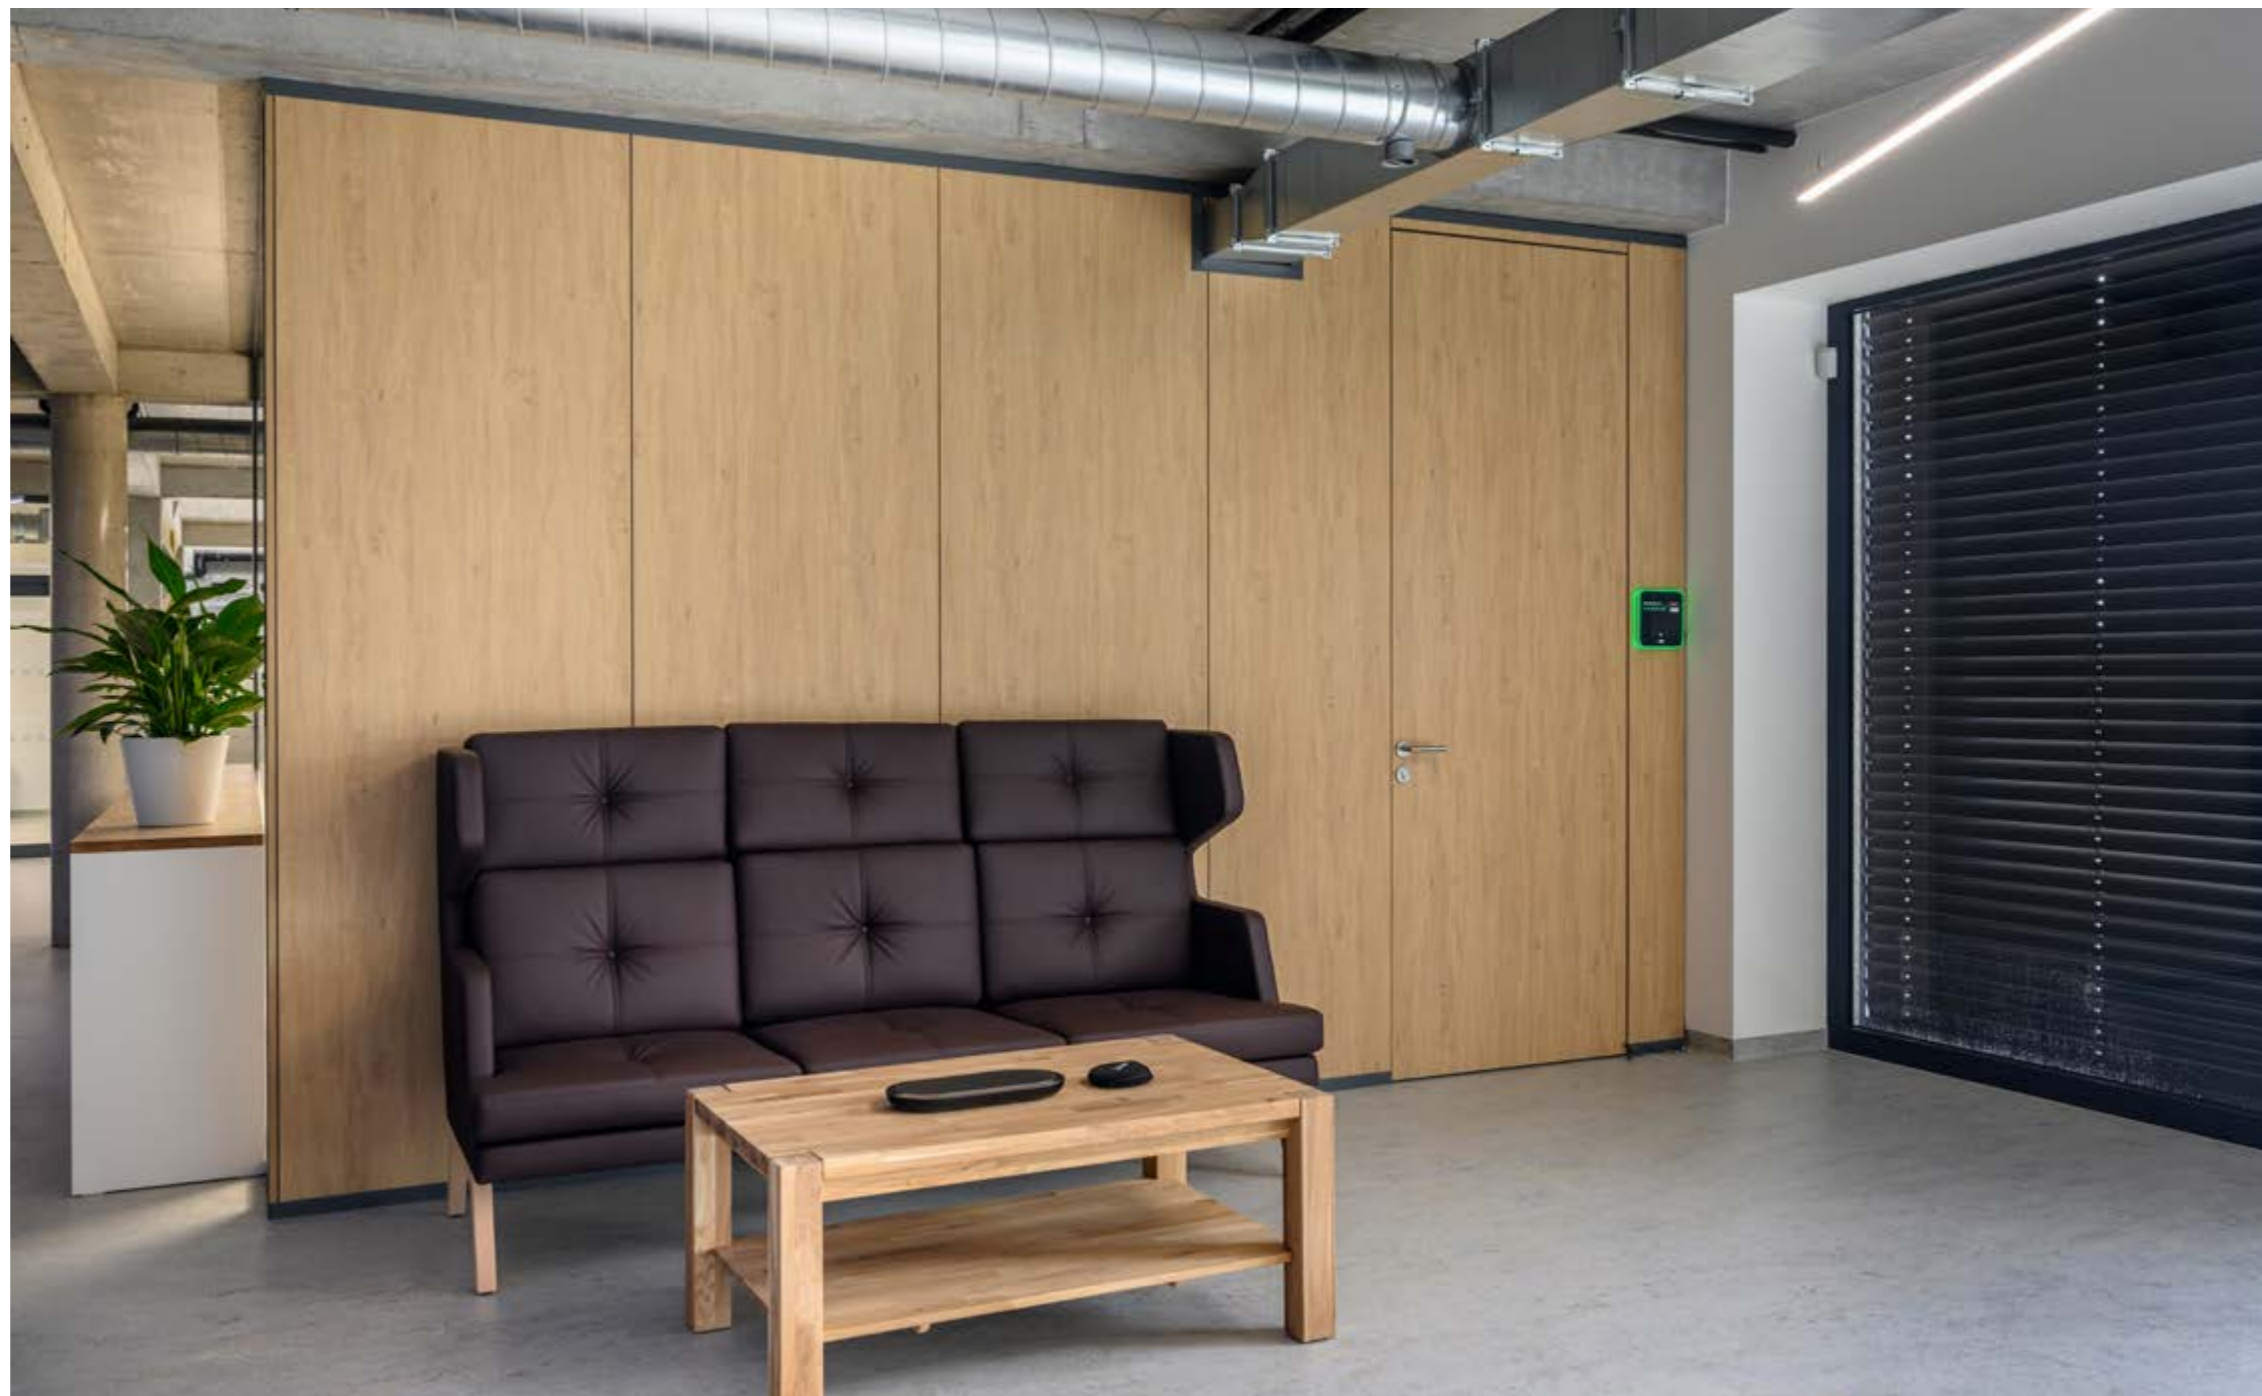

Varianty							
	Nadpanel	Nadsvětlík	Plná výška	Dvojkřídle	Dvojkřídle s nadpanelem	Dvojkřídle s nadsvětlíkem	Posuvné

- ▶ Nadpanel ze stejného materiálu jako dveřní křídlo
- ▼ Dveře na plnou výšku

- ▶ Plně dřevěné dveře a instalační panel pro potřebné rozvody a ovládání
- ◀ Díky reverzní zárubni mohou dveře lícovat i z vnější strany
- ▶ Sladění rámců příček a dveří do černé s kontrastními interiéry