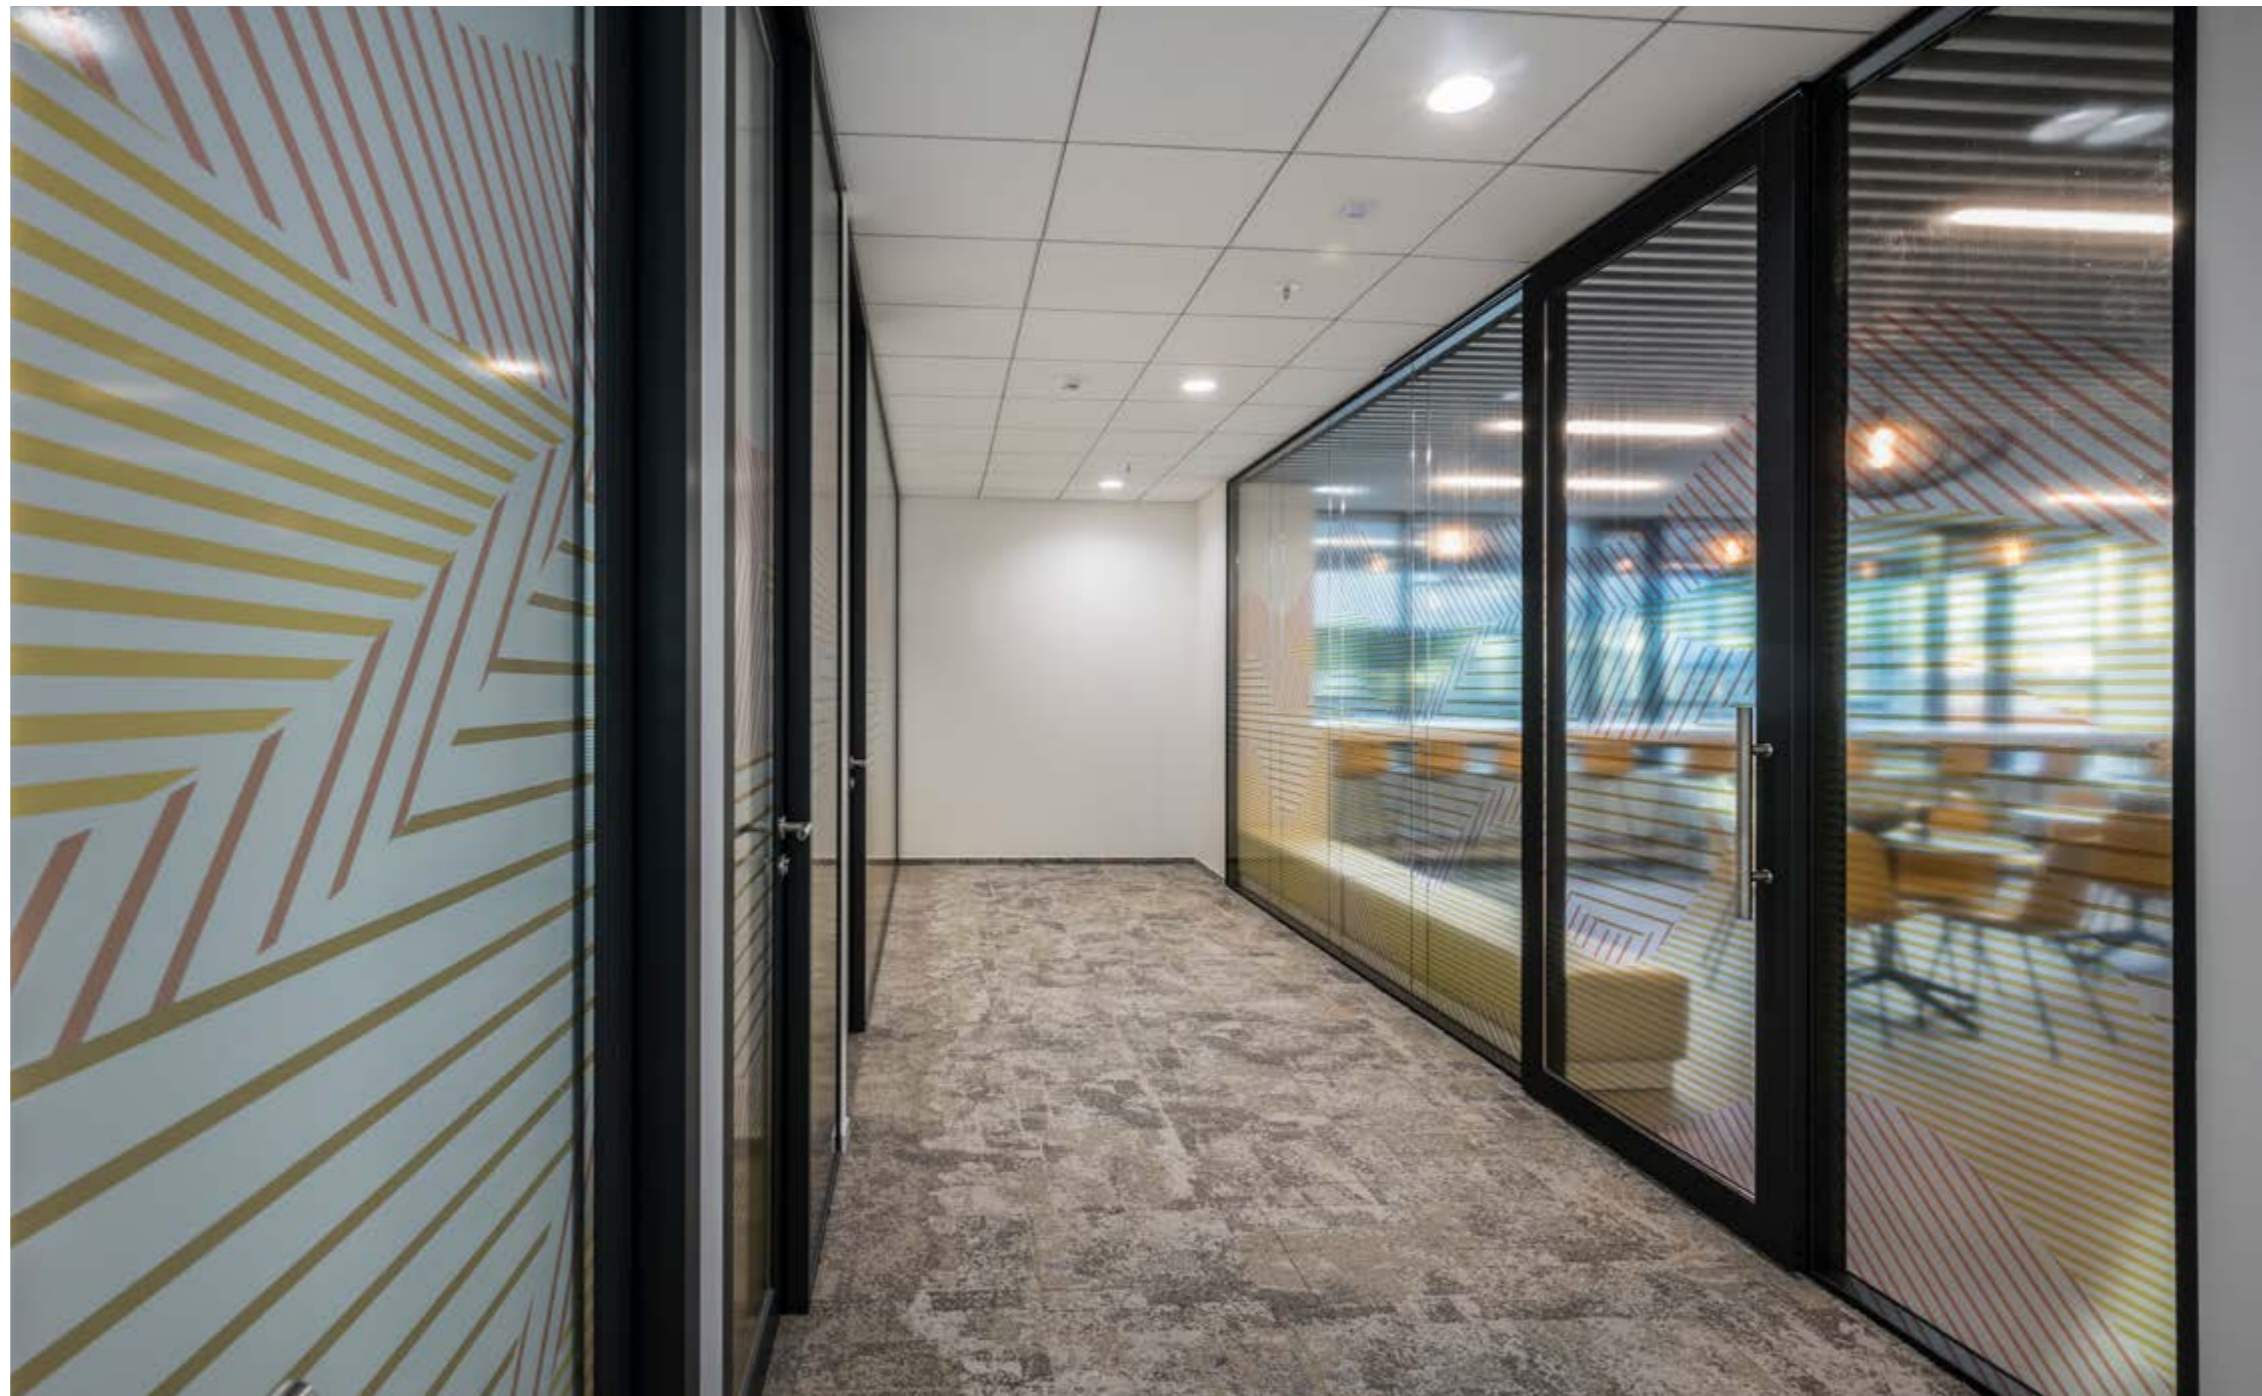

- ▲ V hliníkovém rámu dosahují dveře výjimečných akustických výsledků - 27 dB.
- ◀ V případě vysokého provozu během dne jsou osazeny automatickými kolejkami.
- ▶ Dřevěné posuvné dveře v kombinaci s prosklenými panely. Vstup je kontrolován čtečkou a elektromagnetickým zámekem.