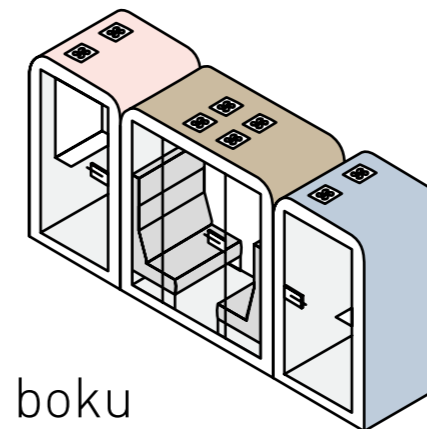

řešení požární bezpečnosti

bok po boku

vedle sebe díky všem průduchům umístěným ve stropě

oproti konkurenčním řešením s bočními výstupy

SPACE 1

Vytvoří ve vaší kanceláři plovoucí ostrov ticha.
Nejmenší z řady přináší **největší soukromí**.

| | |
|---------------------|---|
| Rozměr vnější | 110 x 229 x 110 cm |
| Rozměr vnitřní | 90 x 205 x 101 cm |
| Akustika | 40 dB |
| Automatické větrání | 27 l/s |
| Osvětlení | automatické LED 18W 1 900 lm 4 000 K |
| Nábytek | volitelný |
| Připojení | zásuvka + volitelné (USB LAN HDMI) |
| Kolečka Nohy | 4 5 skrytá |