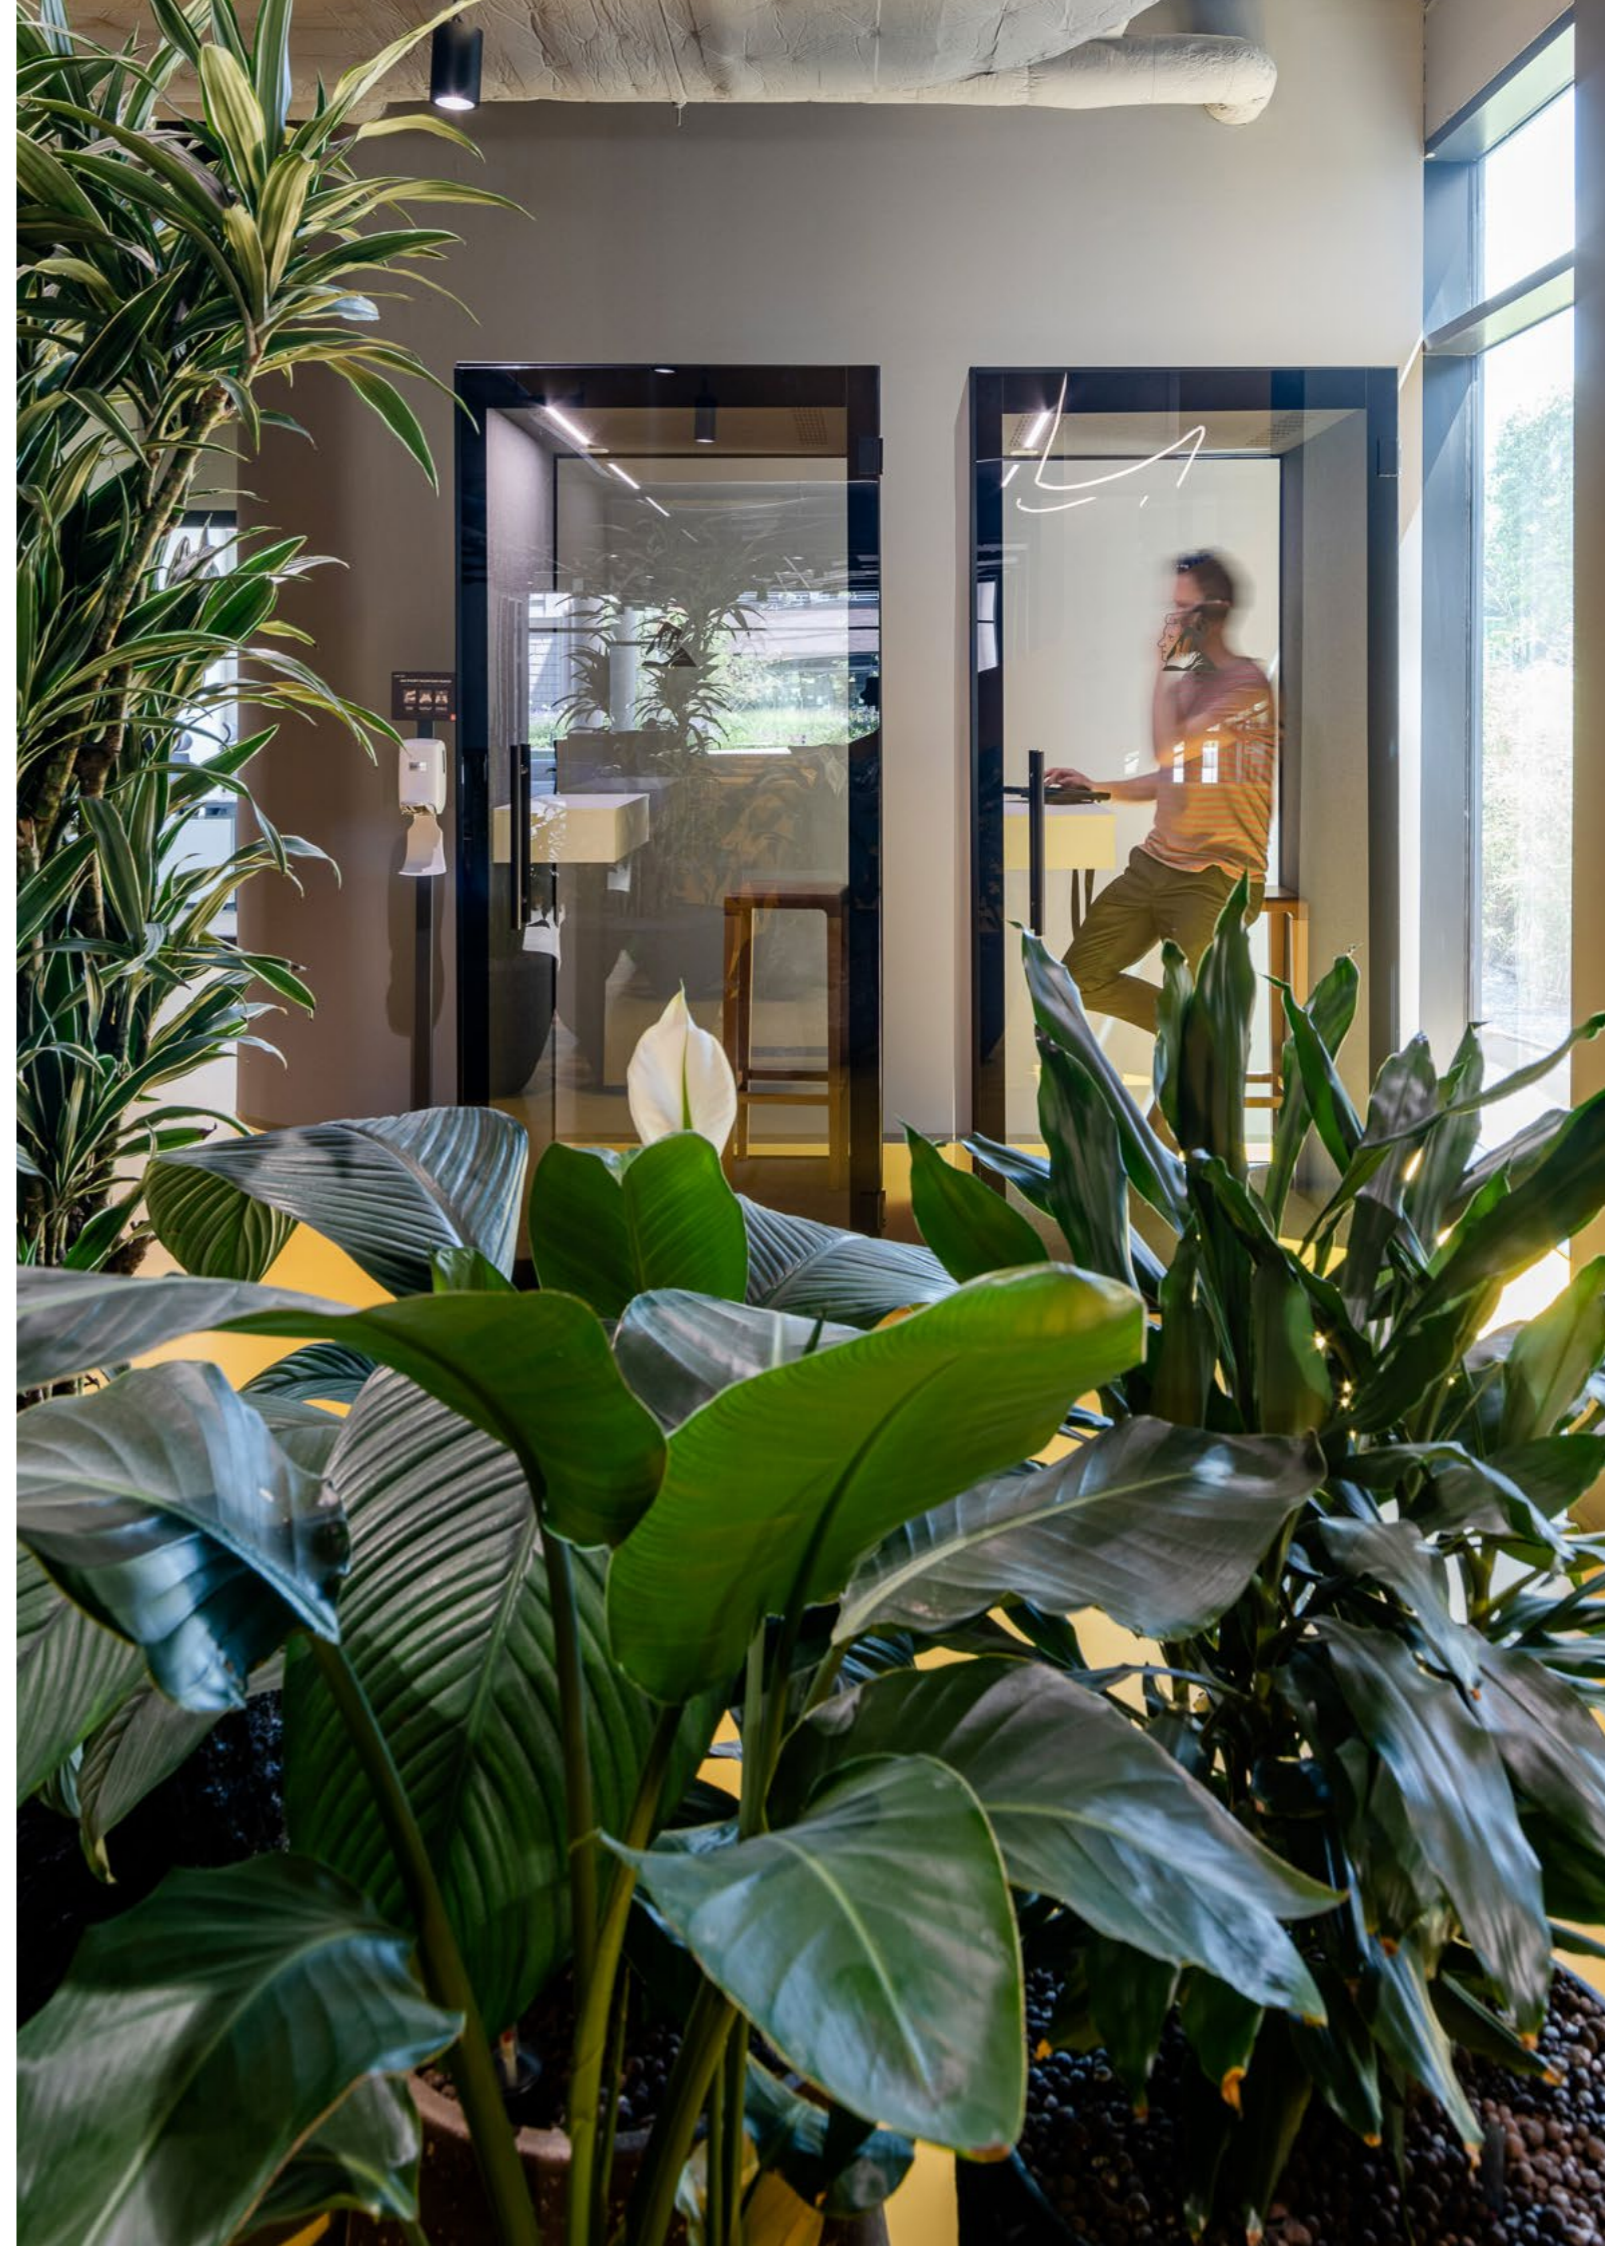

S1 vs. Chatbox

Srovnání dvou možností pro nejmenší řešení.

Kolečka pro transport

Ano

Ne

Rozměr vnější

110 x 229 x 110 cm

100 x 222 x 100 cm

Rozměr vnitřní

90 x 205 x 101 cm

87 x 204 x 98 cm

Akustika

40 dB

34 dB

Barvy exteriér

3 standardní + 29 volitelných

černá | bílá

Barvy interiér

černá | světle šedá | tmavě šedá

tmavě šedá

Možnosti dýhy

přírodní nebo tmavý dub

Ne

Exteriér materiál

antibakteriální lamino a dýha

odnímatelné lakované plechy

Doba instalace

1 hod

35 min

Zásuvka / USB

Ano

Ano

Šetrné LED osvětlení

Ano

Ano

Automatické větrání

27 l/s

22 l/s

Váha

370 kg

330 kg

Příslušenství

Ano

omezené