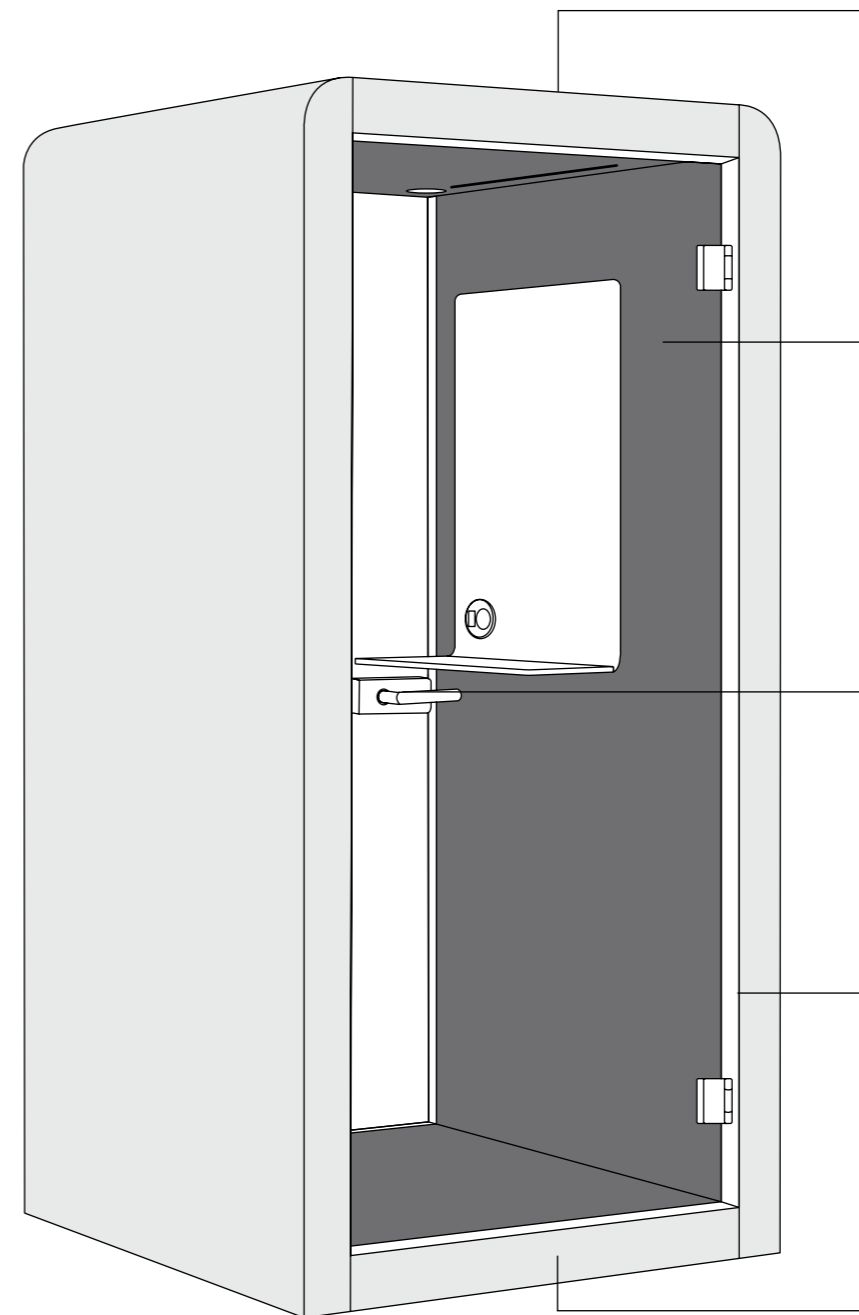

5 m
přívodní kabel vedený
stropem nebo podlahou

orientace
dveří dle potřeby

velikost
modelů dle vašich potřeb

interiér
ve 3 barvách

dveře
s pravým nebo levým otevíráním

rám
dveří ve 3 barvách

exteriér
standardní barvy